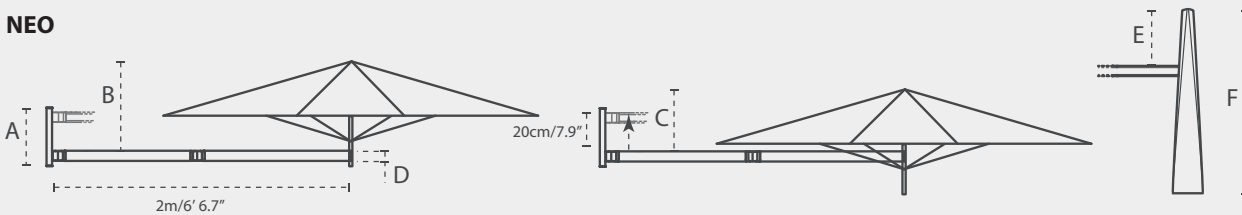

NEO

	+/- 2% T-----T	A cm/inch	B cm/ft	C cm/ft	D cm/inch	E cm/ft	F cm/ft	G cm/ft	H cm/ft
	2.7m/8' 10"	34/13.4"	70/27.6"	45/17.7"	6/2.4"	45/17.7"	135/4' 5"	270/8' 10"	540/17' 9"
	3m/9' 10"	34/13.4"	70/27.6"	45/17.7"	6/2.4"	45/17.7"	150/4' 11"	300/9' 10"	600/19' 8"
	1.9m/6' 3"	34/13.4"	70/27.6"	45/17.7"	6/2.4"	45/17.7"	135/4' 5"	190/6' 3"	380/12' 6"
	2,3m/7' 6.6"	34/13.4"	70/27.6"	45/17.7"	6/2.4"	45/17.7"	163/5' 4"	230/7' 7"	460/15' 1"

BEVESTIGINGSOPTIES

		Beschrijving	Prijs incl. BTW
PFARM-NEO		Paraflex Neo arm 2 m - Inclusief muurvoet (34 x 9 cm) en bevestiging - strak design in geanoniseerd aluminium.	€ 588
PFMONOPOLE-220		Monopaal in geanoniseerd aluminium - geschikt voor 1 parasolarm.	€ 312
PFMULTIPOLE-230		Multipaal - voor het bevestigen van twee, drie of vier parasolarmen en een extra vijfde parasol mits gebruik van de paaltop.	€ 490
PFPOLETOP-MULTIPOLE		Paaltop voor vijfde parasol op multipaal.	€ 74