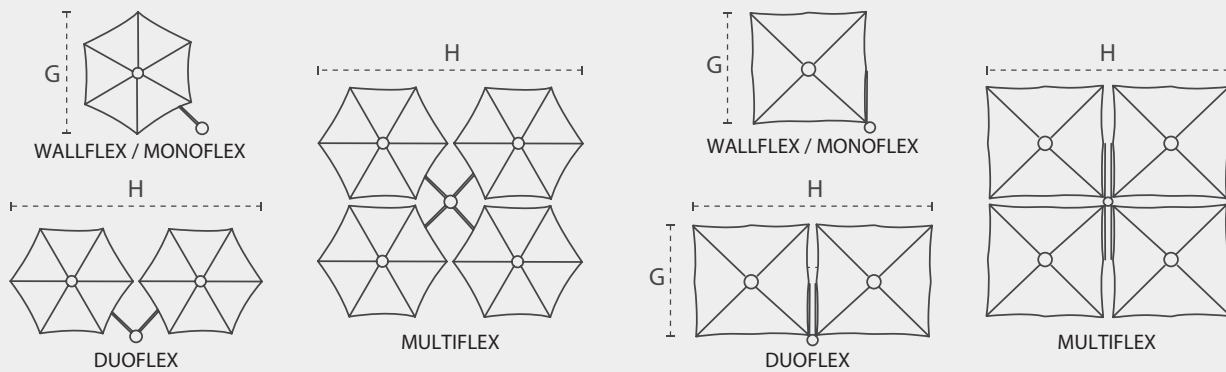

Opmerking: voor een Paraflex multi 5 configuratie heeft u geen extra arm nodig, enkel een frame, doek en paaltop.

Opgelet: Om haar ecologische voetafdruk te verminderen, stuurt Umbrosa niet langer standaard tegels mee met de bases. Wij raden onze klanten aan deze aan te kopen bij een lokale leverancier.
TILEBASE = cover + frame + wielen - tegels niet inbegrepen

⁽¹⁾ Bevestiging op vaste ondergrond

⁽²⁾ Bevestiging in zachte ondergrond

⁽³⁾ Gebruik op mobiele parasolvoet

NEO

| | +/- 2% T-----T | A cm/inch | B cm/ft | C cm/ft | D cm/inch | E cm/ft | F cm/ft | G cm/ft | H cm/ft |
|--|-------------------|--------------|------------|------------|--------------|------------|------------|------------|------------|
| | 2.7m/8' 10" | 34/13.4" | 70/27.6" | 45/17.7" | 6/2.4" | 45/17.7" | 135/4' 5" | 270/8' 10" | 540/17' 9" |
| | 3m/9' 10" | 34/13.4" | 70/27.6" | 45/17.7" | 6/2.4" | 45/17.7" | 150/4' 11" | 300/9' 10" | 600/19' 8" |
| | 1.9m/6' 3" | 34/13.4" | 70/27.6" | 45/17.7" | 6/2.4" | 45/17.7" | 135/4' 5" | 190/6' 3" | 380/12' 6" |
| | 2,3m/7' 6.6" | 34/13.4" | 70/27.6" | 45/17.7" | 6/2.4" | 45/17.7" | 163/5' 4" | 230/7' 7" | 460/15' 1" |